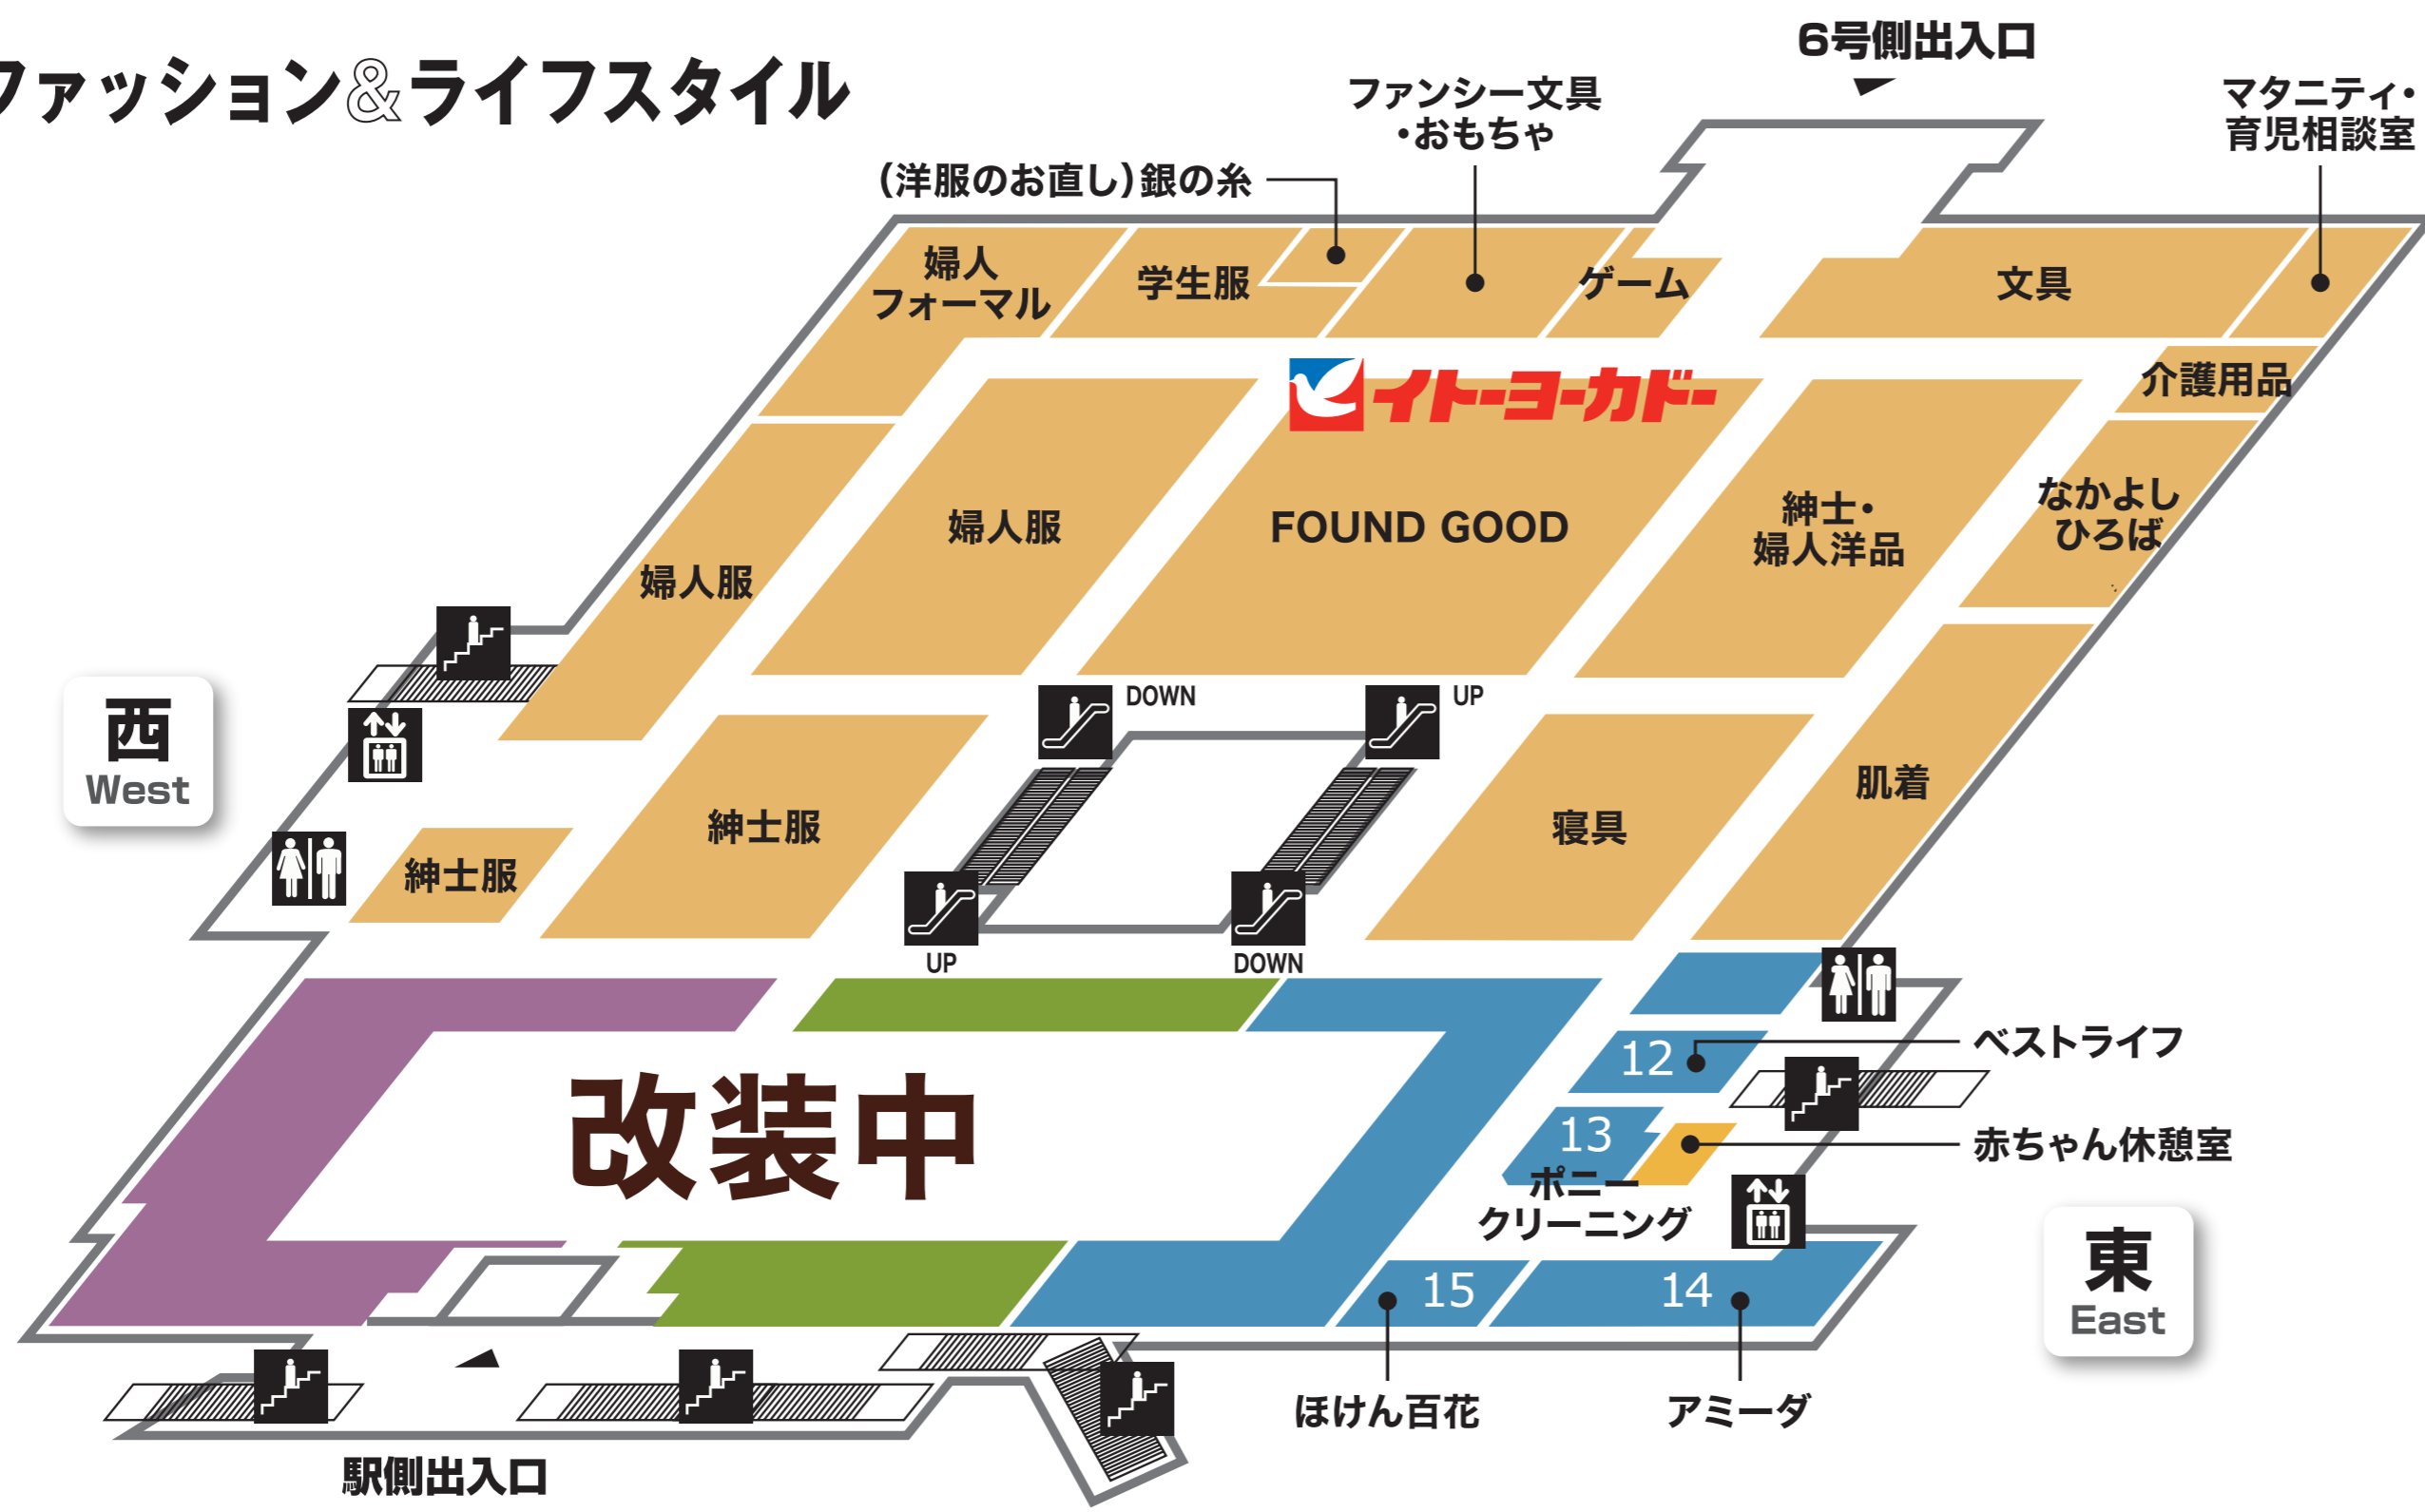

FLOOR GUIDE

Parking

- ファッション
- 生活雑貨
- サービス
- 飲食
- イトヨーカドー売場
- エスカレーター
- エレベーター
- 階段
- 公衆電話
- 婦人・紳士トイレ
- みんなのトイレ
- 駐車場
- 駐輪場

Fashion & Culture

3F ファッション&カルチャー

専門店一覧

- | | |
|------------------------------------|-------------------------------------|
| 19 クニイ歯科 (歯科) | 33 セリア (100円均一) |
| 20 #C-pla (カプセルトイ) | 34 ABCマート (靴) |
| 21 ドコモショップ (携帯電話) | 35 モンカラ (婦人服、雑貨) |
| 22 ソフトバンクショップ (携帯電話) | 36 楽天モバイル (携帯電話) |
| 23 ノジマ (家電) | 37 シミズメガネ (メガネ、コンタクトレンズ、補聴器) |
| 24 ボンメゾン (生活雑貨、衣料品) | 38 Lead (婦人服、雑貨) |
| 25 スタジオアリス (写真撮影) | 39 au Style (携帯電話) |
| 26 ベネッセの英語教室 BE studio (子供向け英会話教室) | 40 Green Parks topic (婦人服、雑貨) |
| 27 そろばん教室88くん (そろばん教室) | 41 JINS (メガネ) |
| 28 イオン新体操スクール (子供新体操スクール) | 42 ザ・クロックハウス (時計、iPhone修理サービス) |
| 29 美容室イレブンカット (美容室) | 43 Ymobile (携帯電話) |
| 30 Re.Ra.Ku. (リラクゼーションスタジオ) | 44 さが美 (呉服) |
| 31 平安堂 (印鑑、天然石) | 45 京葉ガスサービスショップ (住宅設備・機器販売、住宅リフォーム) |
| 32 ブックマルシェ (書籍、CD/DVD、文具) | 50 無添くら寿司 (寿司) |

Fashion & Lifestyle

2F ファッション&ライフスタイル

専門店一覧

- 12 ベストライフ (貴金属、ブランド品の買取)
- 13 ポニークリーニング (クリーニング)
- 14 アミーダ (溶岩ヨガスタジオ)
- 15 ほけん百花 (保険)

Gourmet & Lifestyle

1F グルメ&ライフスタイル

本館

専門店一覧

- 1 サンジェルマン (ベーカリー)
- 2 わくわく広場 (バラエティ雑貨・駄菓子)
- 3 カルディコーヒーファーム (コーヒー豆、輸入食品、国産食品)
- 4 マツモトキヨシ (薬、日用品、コスメ、食品、調剤)
- 5 カットオンリークラブ (美容、理容)
- 6 ケンタッキーフライドチキン (ファーストフード)
- 7 ガスト (ファミリーレストラン)
- 8 CocoManna/Madre Kitchen (クレープ、タピオカドリンク、タコス)
- 9 リンガーハット (長崎ちゃんぽん)
- 10 福泰厨房 EXPRESS (中華総菜、点心)
- 11 カラーステーションヒロ (写真/DPE、プリント他)

新館

GARDEN COURT

- 1F
- 46 ヴニール・ヴニール (生花)
- 47 カフェ・ド・クリエ (カフェ)
- 2F
- 48 タニタフィッツミー (フィットネス)
- 49 ノビルバ (個別学習塾)