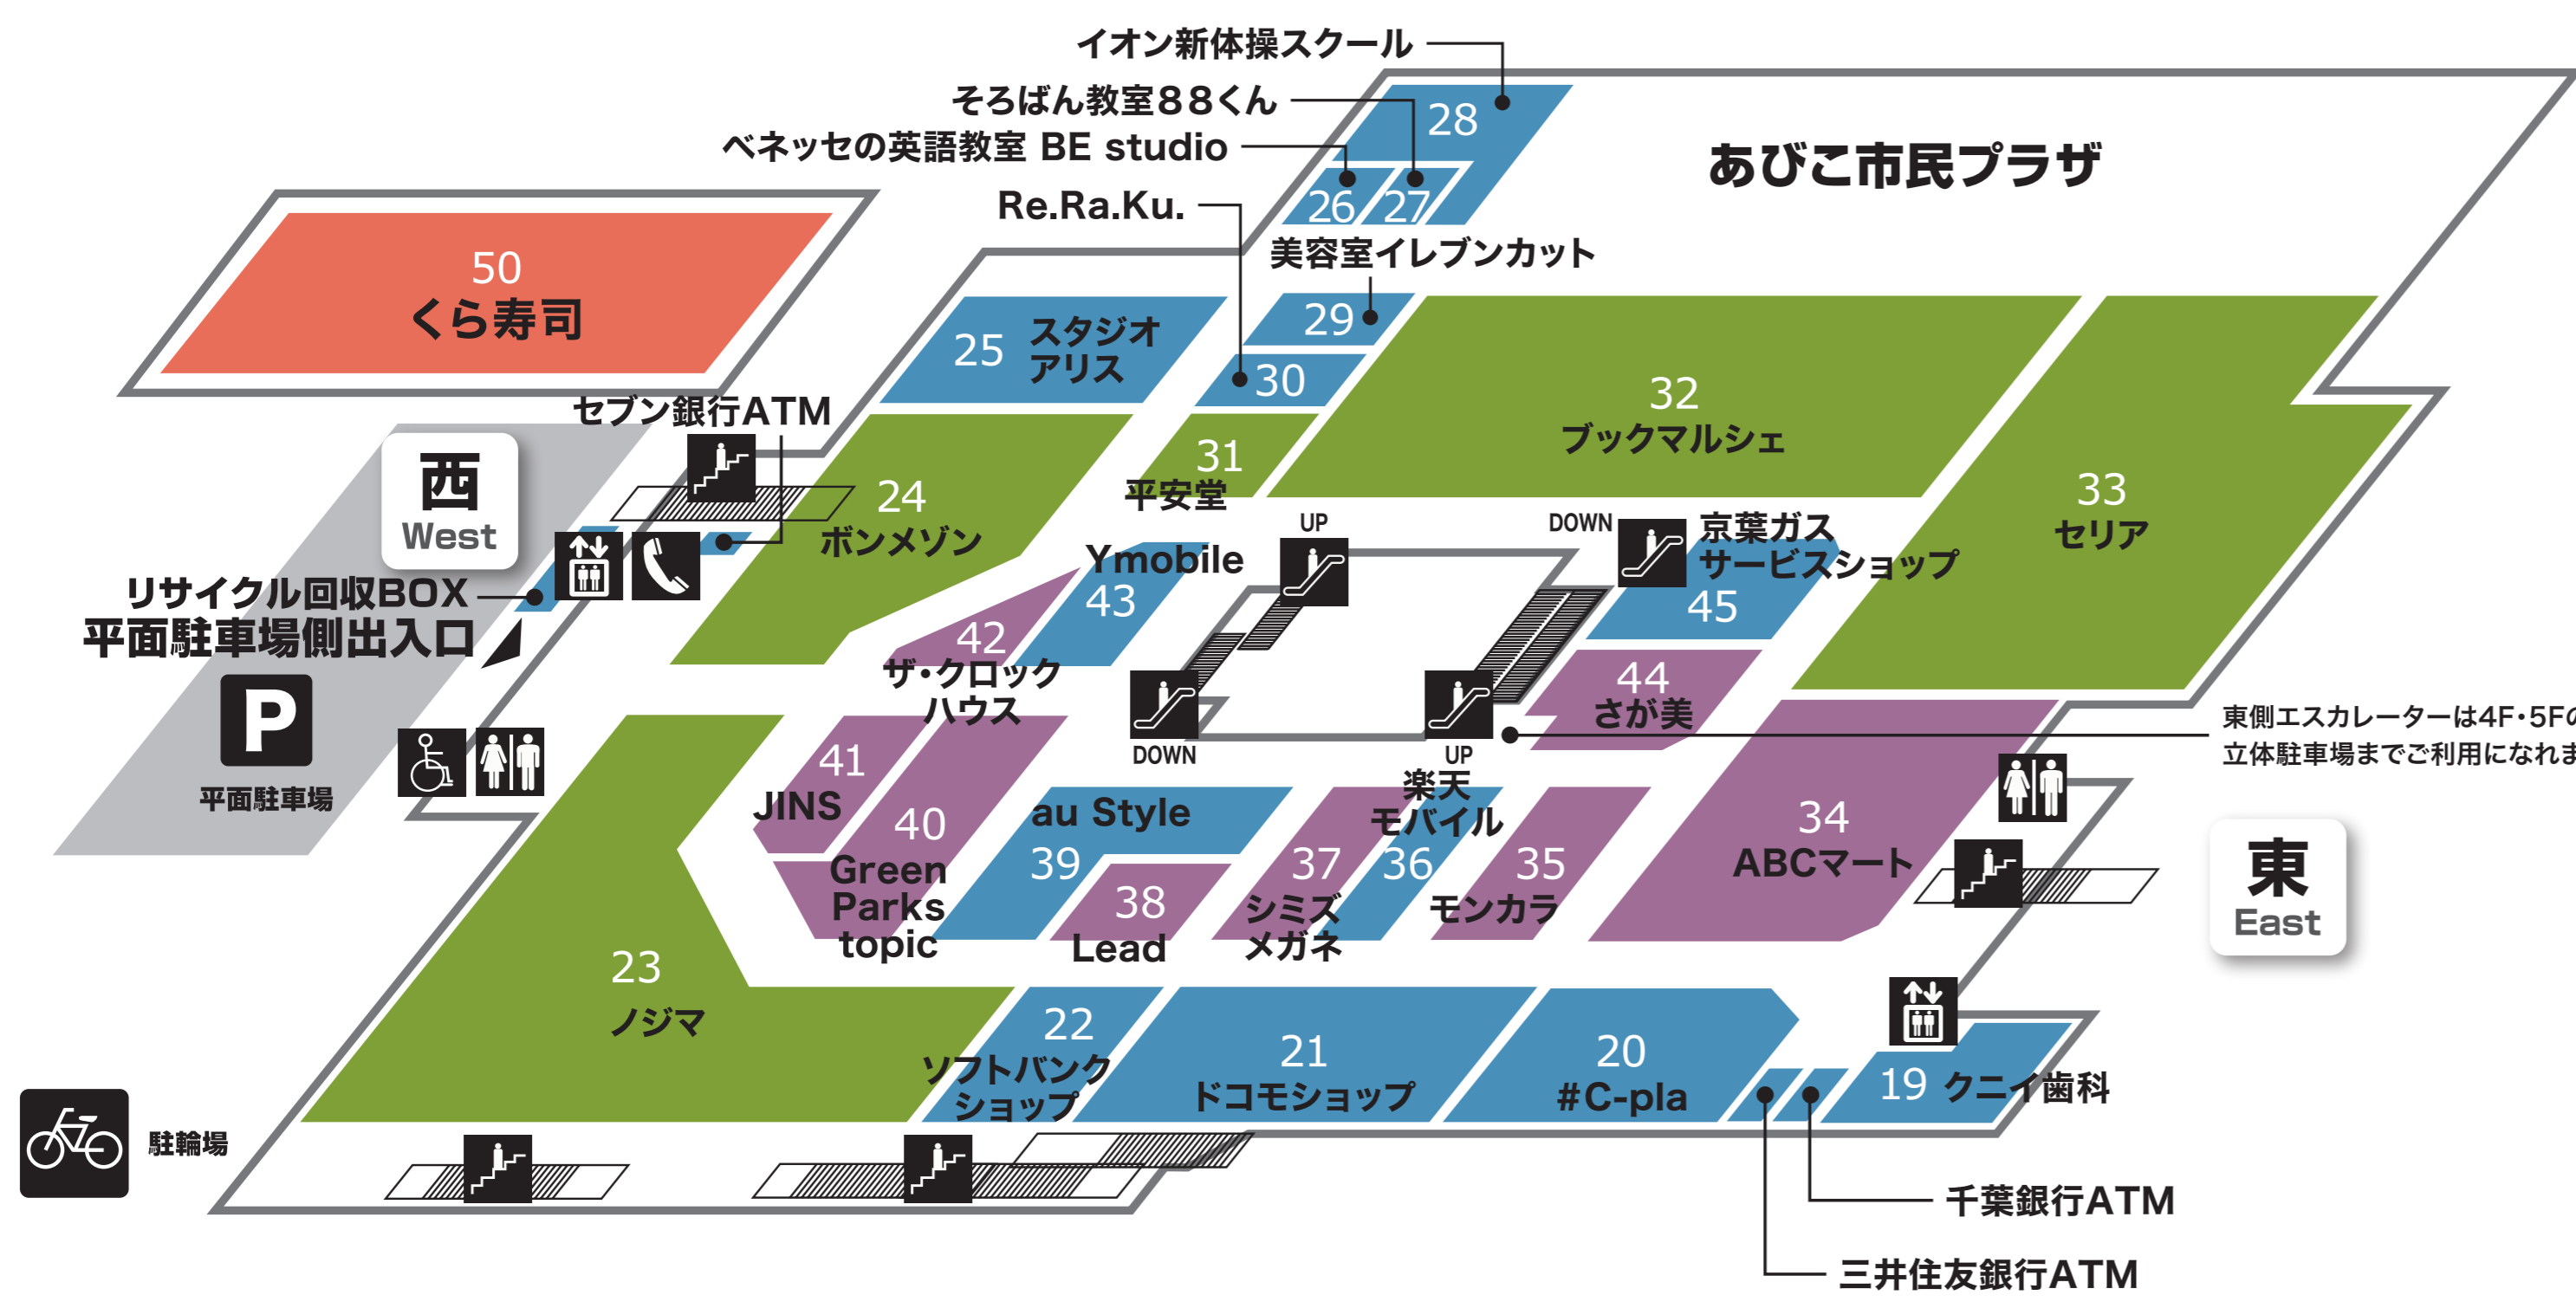

FLOOR GUIDE

Parking

- ファッション
- 生活雑貨
- サービス
- 飲食
- イトヨーカドー売場
- エスカレーター
- エレベーター
- 階段
- 公衆電話
- 婦人・紳士トイレ
- みんなのトイレ
- 駐車場
- 駐輪場

Fashion & Culture

3F ファッション&カルチャー

専門店一覧

- | | |
|------------------------------------|-------------------------------------|
| 19 クニイ歯科 (歯科) | 33 セリア (100円均一) |
| 20 #C-pla (カプセルトイ) | 34 ABCマート (靴) |
| 21 ドコモショップ (携帯電話) | 35 モンカラ (婦人服、雑貨) |
| 22 ソフトバンクショップ (携帯電話) | 36 楽天モバイル (携帯電話) |
| 23 ノジマ (家電) | 37 シミズメガネ (メガネ、コンタクトレンズ、補聴器) |
| 24 ボンメゾン (生活雑貨、衣料品) | 38 Lead (婦人服、雑貨) |
| 25 スタジオアリス (写真撮影) | 39 au Style (携帯電話) |
| 26 ベネッセの英語教室 BE studio (子供向け英会話教室) | 40 Green Parks topic (婦人服、雑貨) |
| 27 そろばん教室88くん (そろばん教室) | 41 JINS (メガネ) |
| 28 イオン新体操スクール (子供新体操スクール) | 42 ザ・クロックハウス (時計、iPhone修理サービス) |
| 29 美容室イレブンカット (美容室) | 43 Ymobile (携帯電話) |
| 30 Re.Ra.Ku. (リラクゼーションスタジオ) | 44 さが美 (呉服) |
| 31 平安堂 (印鑑、天然石) | 45 京葉ガスサービスショップ (住宅設備・機器販売、住宅リフォーム) |
| 32 ブックマルシェ (書籍、CD/DVD、文具) | 50 無添くら寿司 (寿司) |

Fashion & Lifestyle

2F ファッション&ライフスタイル

専門店一覧

- 12 ベストライフ (貴金属、ブランド品の買取)
- 13 ポニークリーニング (クリーニング)
- 14 アミーダ (溶岩ヨガスタジオ)
- 15 ほけん百花 (保険)

Gourmet & Lifestyle

1F グルメ&ライフスタイル

本館

専門店一覧

- 1 サンジェルマン (ベーカリー)
- 2 わくわく広場 (バラエティ雑貨・駄菓子)
- 3 カルディコーヒーファーム (コーヒー豆、輸入食品、国産食品)
- 4 マツモトキヨシ (薬、日用品、コスメ、食品、調剤)
- 5 カットオンリークラブ (美容、理容)
- 6 ケンタッキーフライドチキン (ファーストフード)
- 7 ガスト (ファミリーレストラン)
- 8 CocoManna/Madre Kitchen (クレープ、タピオカドリンク、タコス)
- 9 リンガーハット (長崎ちゃんぽん)
- 10 福泰厨房 EXPRESS (中華総菜、点心)
- 11 カラーステーションヒロ (写真/DPE、プリント他)

新館

GARDEN COURT

- 1F
- 46 ヴニール・ヴニール (生花)
- 47 カフェ・ド・クリエ (カフェ)
- 2F
- 48 タニタフィッツミー (フィットネス)
- 49 ノビルバ (個別学習塾)