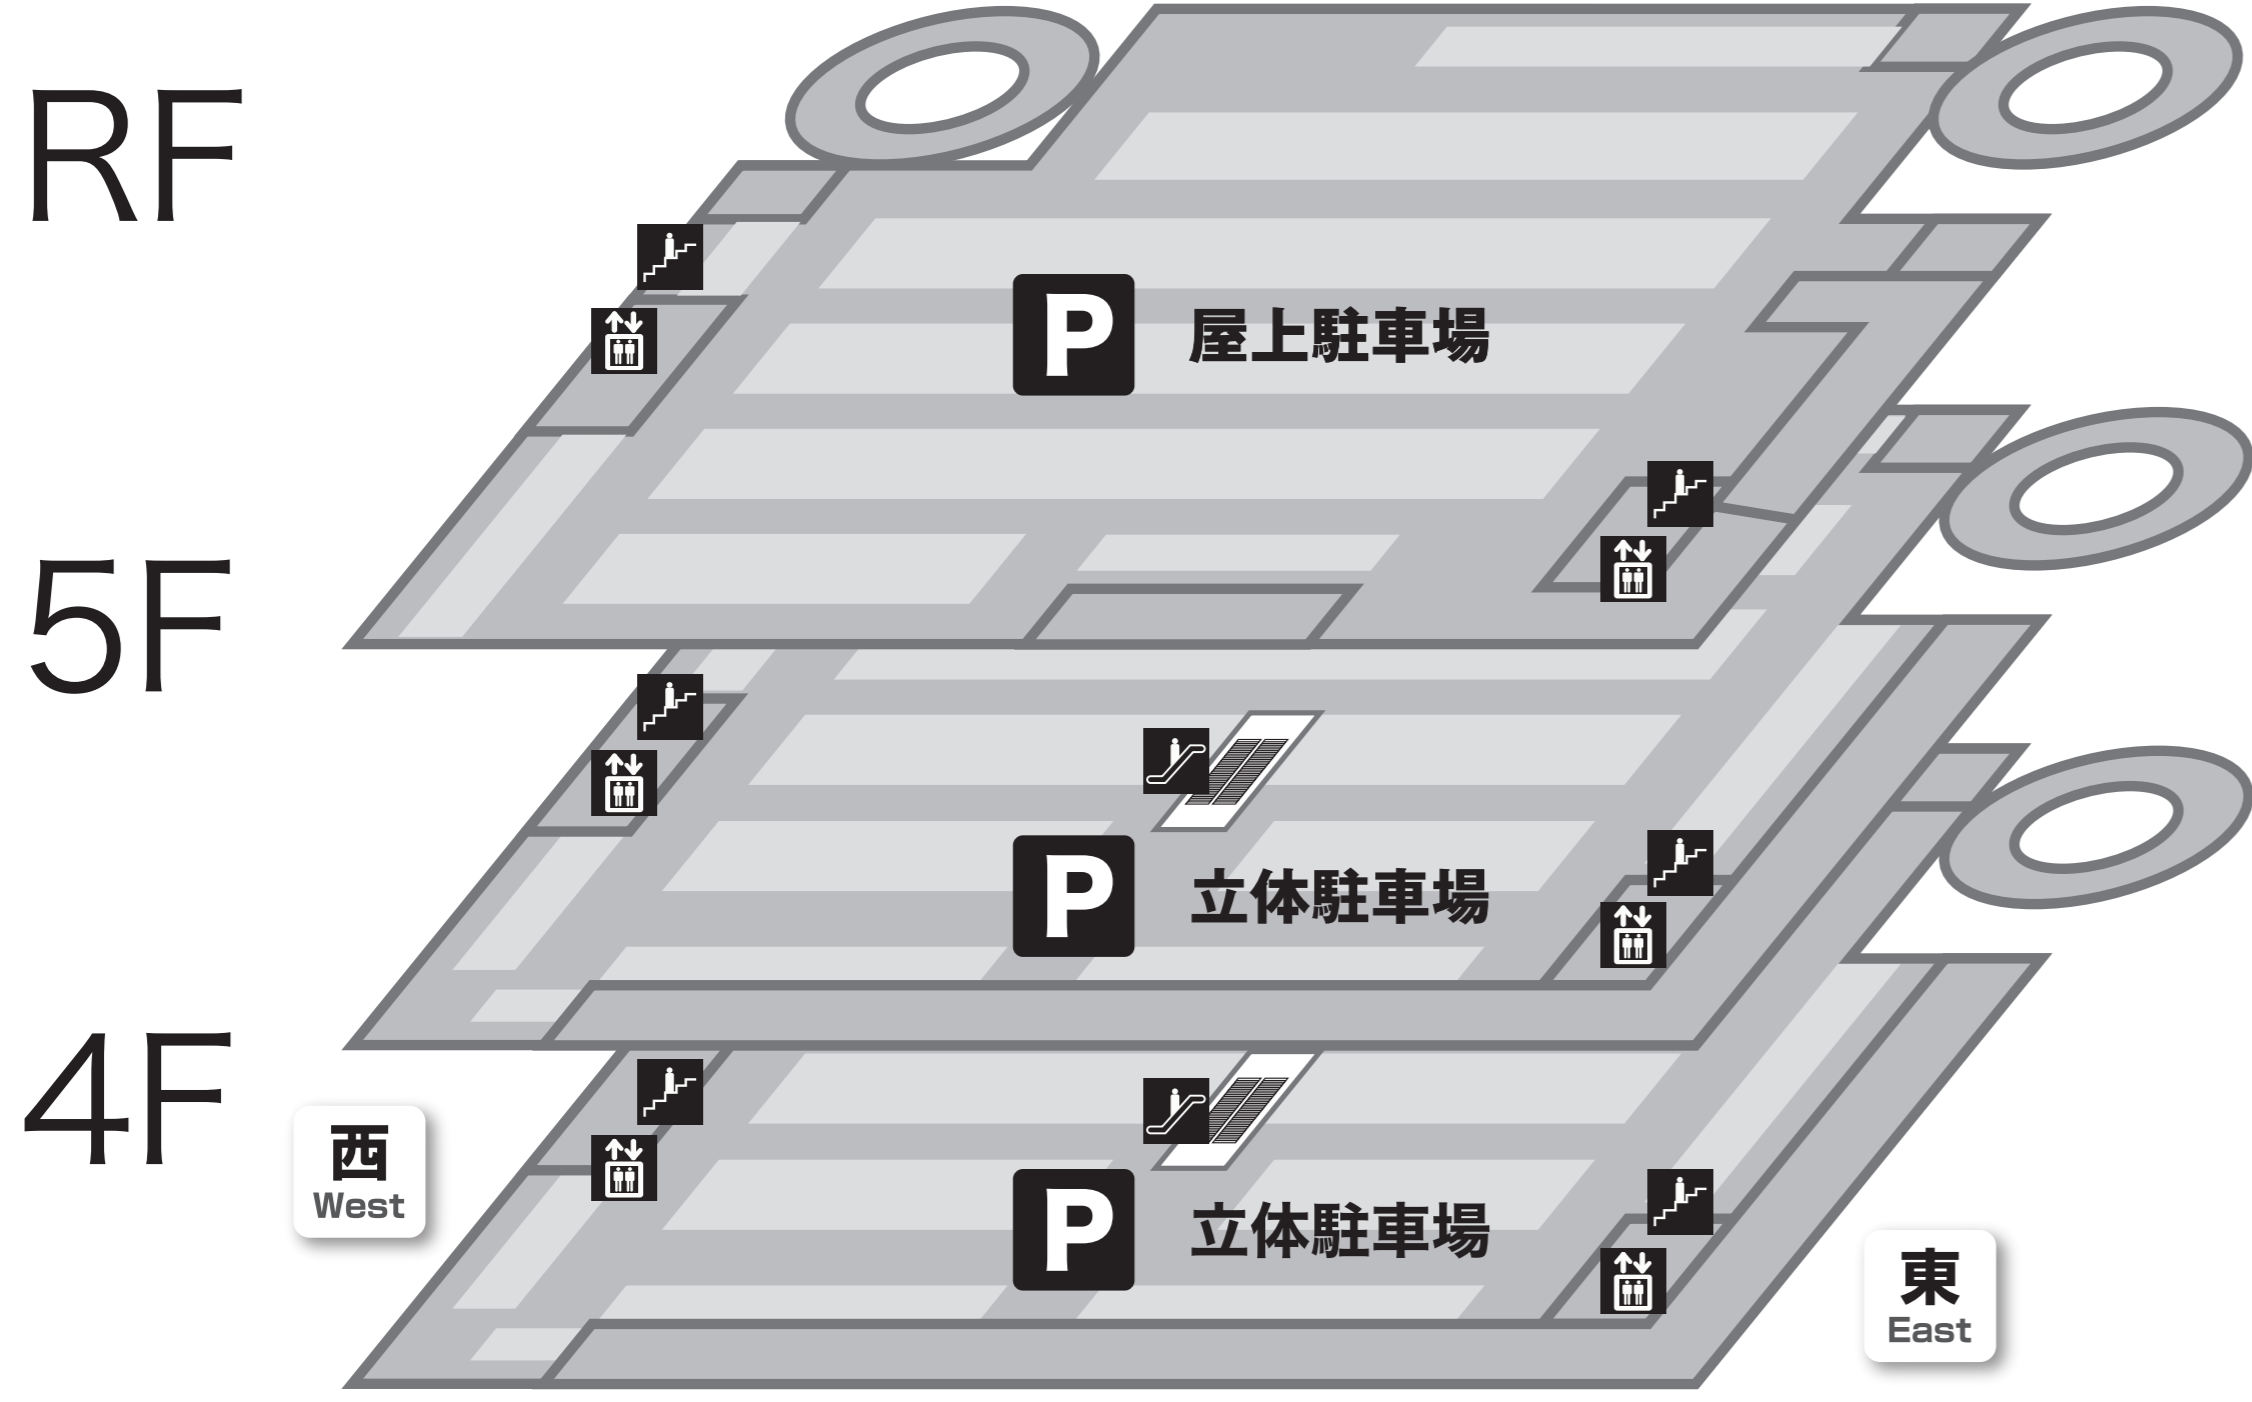

FLOOR GUIDE

Parking

- ファッション
- 生活雑貨
- サービス
- 飲食
- イトヨーカドー売場
- エスカレーター
- エレベーター
- 階段
- 公衆電話
- 婦人・紳士トイレ
- みんなのトイレ
- 駐車場
- 駐輪場

Fashion & Culture

3F ファッション&カルチャー

専門店一覧

- | | |
|------------------------------------|-------------------------------------|
| 19 クニイ歯科 (歯科) | 33 セリア (100円均一) |
| 20 #C-pla (カプセルトイ) | 34 ABCマート (靴) |
| 21 ドコモショップ (携帯電話) | 35 モンカラ (婦人服、雑貨) |
| 22 ソフトバンクショップ (携帯電話) | 36 楽天モバイル (携帯電話) |
| 23 ノジマ (家電) | 37 シミズメガネ (メガネ、コンタクトレンズ、補聴器) |
| 24 ボンメゾン (生活雑貨、衣料品) | 38 Lead (婦人服、雑貨) |
| 25 スタジオアリス (写真撮影) | 39 au Style (携帯電話) |
| 26 ベネッセの英語教室 BE studio (子供向け英会話教室) | 40 Green Parks topic (婦人服、雑貨) |
| 27 そろばん教室88くん (そろばん教室) | 41 JINS (メガネ) |
| 28 イオン新体操スクール (子供新体操スクール) | 42 ザ・クロックハウス (時計、iPhone修理サービス) |
| 29 美容室イレブンカット (美容室) | 43 Ymobile (携帯電話) |
| 30 Re.Ra.Ku. (リラクゼーションスタジオ) | 44 さが美 (呉服) |
| 31 平安堂 (印鑑、天然石) | 45 京葉ガスサービスショップ (住宅設備・機器販売、住宅リフォーム) |
| 32 ブックマルシェ (書籍、CD/DVD、文具) | 50 無添くら寿司 (寿司) |